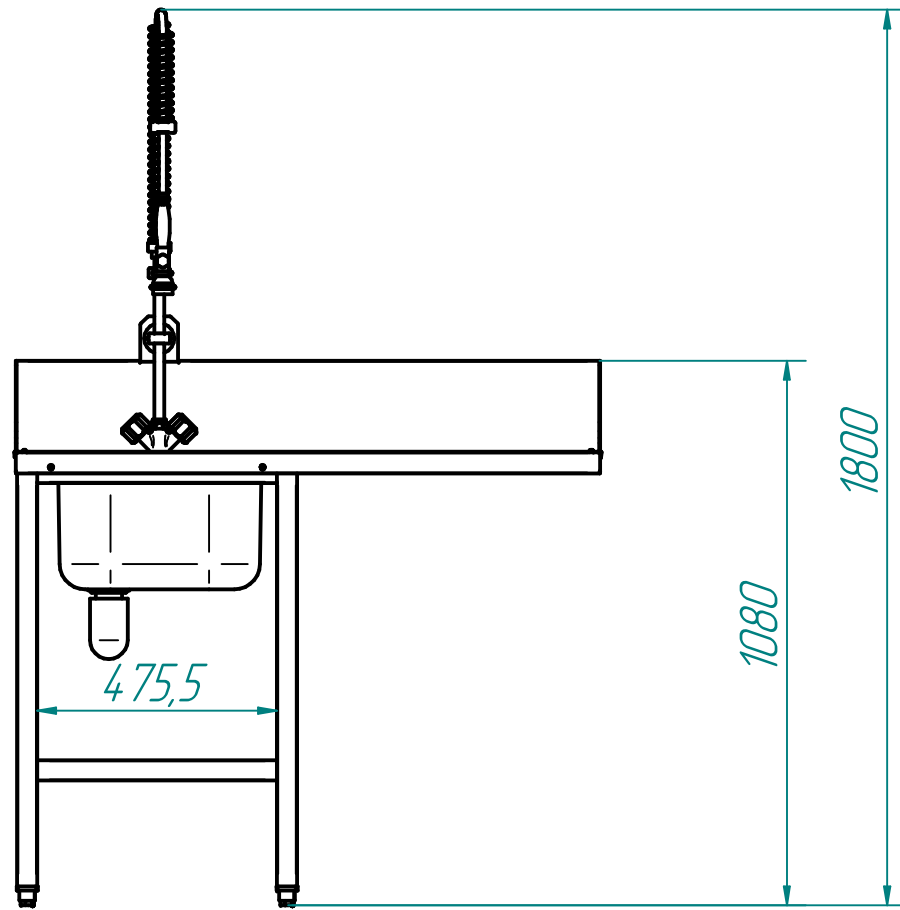

# Стол предмоечный типа СПМФ-7-1 для посудомоечной машины МПК-500Ф

Стол предмоечный типа СПМФ-7-1 представляет собой стол с вваренной цельнотянутой ванной с размерами 400x400x250 мм и установленным душирующим устройством для предварительного ополаскивания грязной посуды перед ее установкой в посудомоечную машину. Каркас изготовлен из квадратной трубы. Стол имеет пристенный бортик и регулируемые по высоте ножки с резиновыми вставками. Металлические детали стола изготовлены из нержавеющей стали марки AISI 304. Посудомоечная машина МПК-500Ф устанавливается под столешницу.

Стол стандартно комплектуется:  
 - душем с гибким шлангом (1шт.)  
 - сифоном (1шт.)

## Технические характеристики

п/п	Наименование параметра	Величина параметра
1	Код изделия	7932
2	Допустимая нагрузка на столешницу, кг. не более	80
3	Допустимая нагрузка на нижнюю полку, кг, не более	50
4	Масса, кг, не более	32