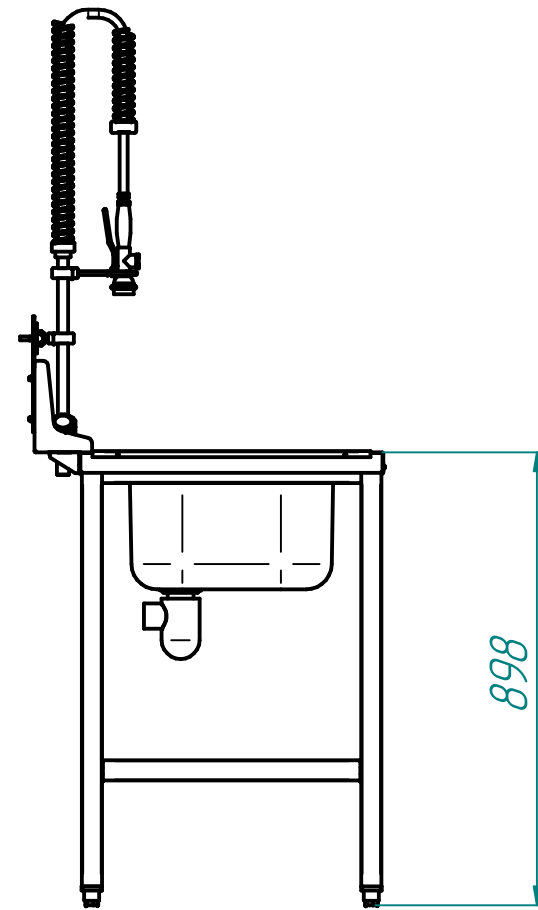

# Стол предмоечный типа СПМФ-7-1 для посудомоечной машины МПК-500Ф

Стол предмоечный типа СПМФ-7-1 представляет собой стол с вваренной цельнотянутой ванной с размерами 400x400x250 мм и установленным душирующим устройством для предварительного ополаскивания грязной посуды перед ее установкой в посудомоечную машину. Каркас изготовлен из квадратной трубы. Стол имеет пристенный бортик и регулируемые по высоте ножки с резиновыми вставками. Металлические детали стола изготовлены из нержавеющей стали марки AISI 304. Посудомоечная машина МПК-500Ф устанавливается под столешницу.

Стол стандартно комплектуется:  
 - душем с гибким шлангом (1шт.)  
 - сифоном (1шт.)

## Технические характеристики

п/п	Наименование параметра	Величина параметра
1	Код изделия	7932
2	Допустимая нагрузка на столешницу, кг. не более	80
3	Допустимая нагрузка на нижнюю полку, кг, не более	50
4	Масса, кг, не более	32