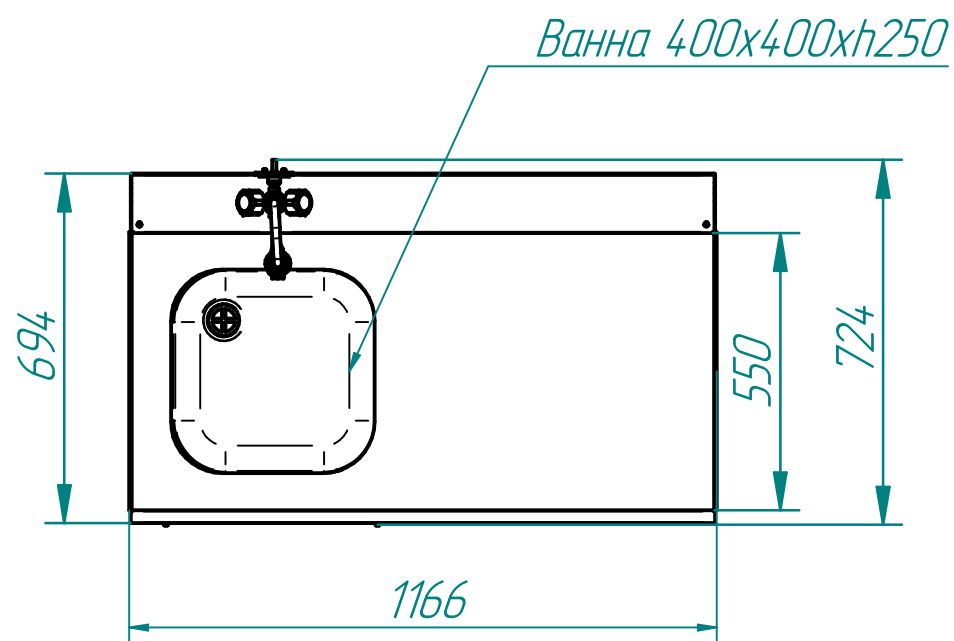

# Стол предмоечный типа СПМФ-7-1 для посудомоечной машины МПК-500Ф

Стол предмоечный типа СПМФ-7-1 представляет собой стол с вваренной цельнотянутой ванной с размерами 400x400x250 мм и установленным душирующим устройством для предварительного ополаскивания грязной посуды перед ее установкой в посудомоечную машину. Каркас изготовлен из квадратной трубы. Стол имеет пристенный бортик и регулируемые по высоте ножки с резиновыми вставками. Металлические детали стола изготовлены из нержавеющей стали марки AISI 304. Посудомоечная машина МПК-500Ф устанавливается под столешницу.

Стол стандартно комплектуется:  
 - душем с гибким шлангом (1шт.)  
 - сифоном (1шт.)

## Технические характеристики

п/п	Наименование параметра	Величина параметра
1	Код изделия	7932
2	Допустимая нагрузка на столешницу, кг. не более	80
3	Допустимая нагрузка на нижнюю полку, кг, не более	50
4	Масса, кг, не более	32